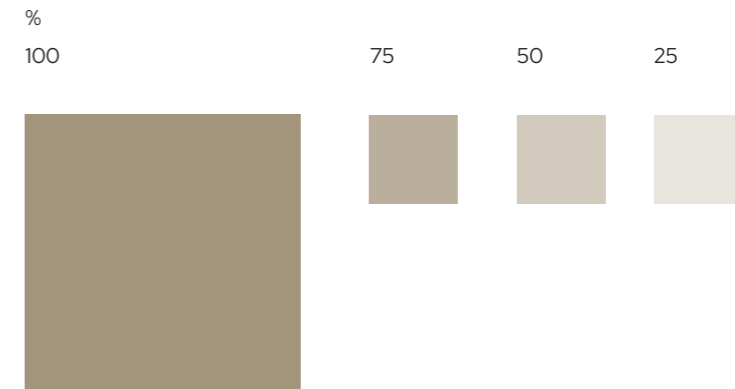

# farebná paleta

Farebná paleta charakterizuje identitu značky a vymedzuje ju od konkurencie. Optimálne percentuálne zastúpenie farieb vid' vpravo.

---

# farebná paleta

cpf red

RGB 135,29,28  
CMYK 29,98,98,32  
WEB #78231C

cpf khaki

RGB 170,157,128  
CMYK 30,31,49,12  
WEB #AA9D80

cpf gray

RGB 210,209,201  
CMYK 20,14,21,1  
WEB #D2D1C9

cpf black