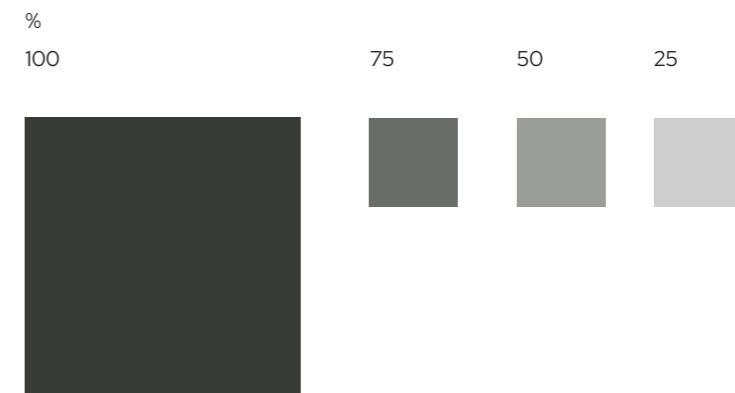

# farebná paleta

Farebná paleta charakterizuje identitu značky a vymedzuje ju od konkurencie. Optimálne percentuálne zastúpenie farieb vid' vpravo.

---

# farebná paleta

cpf red

RGB 135,29,28  
CMYK 29,98,98,32  
WEB #78231C

cpf khaki

RGB 170,157,128  
CMYK 30,31,49,12  
WEB #AA9D80

cpf gray

RGB 210,209,201  
CMYK 20,14,21,1  
WEB #D2D1C9

cpf black

RGB 67,67,59  
CMYK 63,53,62,59  
WEB #43433B