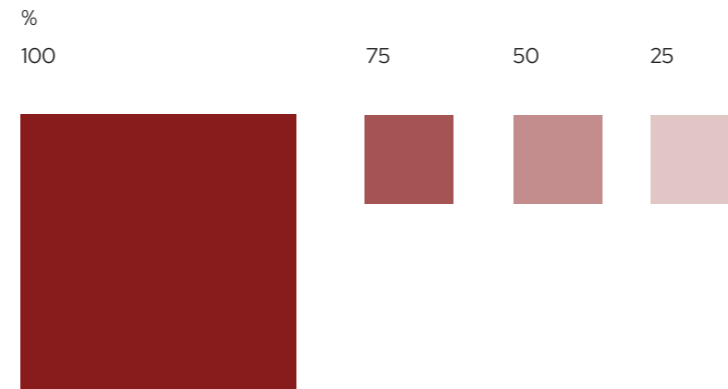

farebná paleta

cpf red

RGB 135,29,28
CMYK 29,98,98,32
WEB #78231C